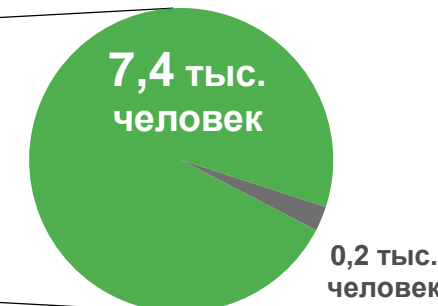

**-5,5%**

числа прибывших

**-4,7%**

числа выбывших

# МИГРАЦИОННЫЕ ПОТОКИ ПЕРЕДВИЖЕНИЙ

ЗА ЯНВАРЬ – СЕНТЯБРЬ 2022 ГОДА

Прибывшие

**56,4** тыс. человек

Выбывшие

**49,8** тыс. человек

- Внутрирегиональная
- Межрегиональная
- Международная
- со странами СНГ
- с другими зарубежными странами

# РАСПРЕДЕЛЕНИЕ МИГРАНТОВ ПО ВИДАМ РЕГИСТРАЦИИ

ЗА ЯНВАРЬ – СЕНТЯБРЬ 2021 ГОДА,  
тыс. человек

ЗА ЯНВАРЬ – СЕНТЯБРЬ 2022 ГОДА,  
тыс. человек

■ Прибывшие

■ Выбывшие