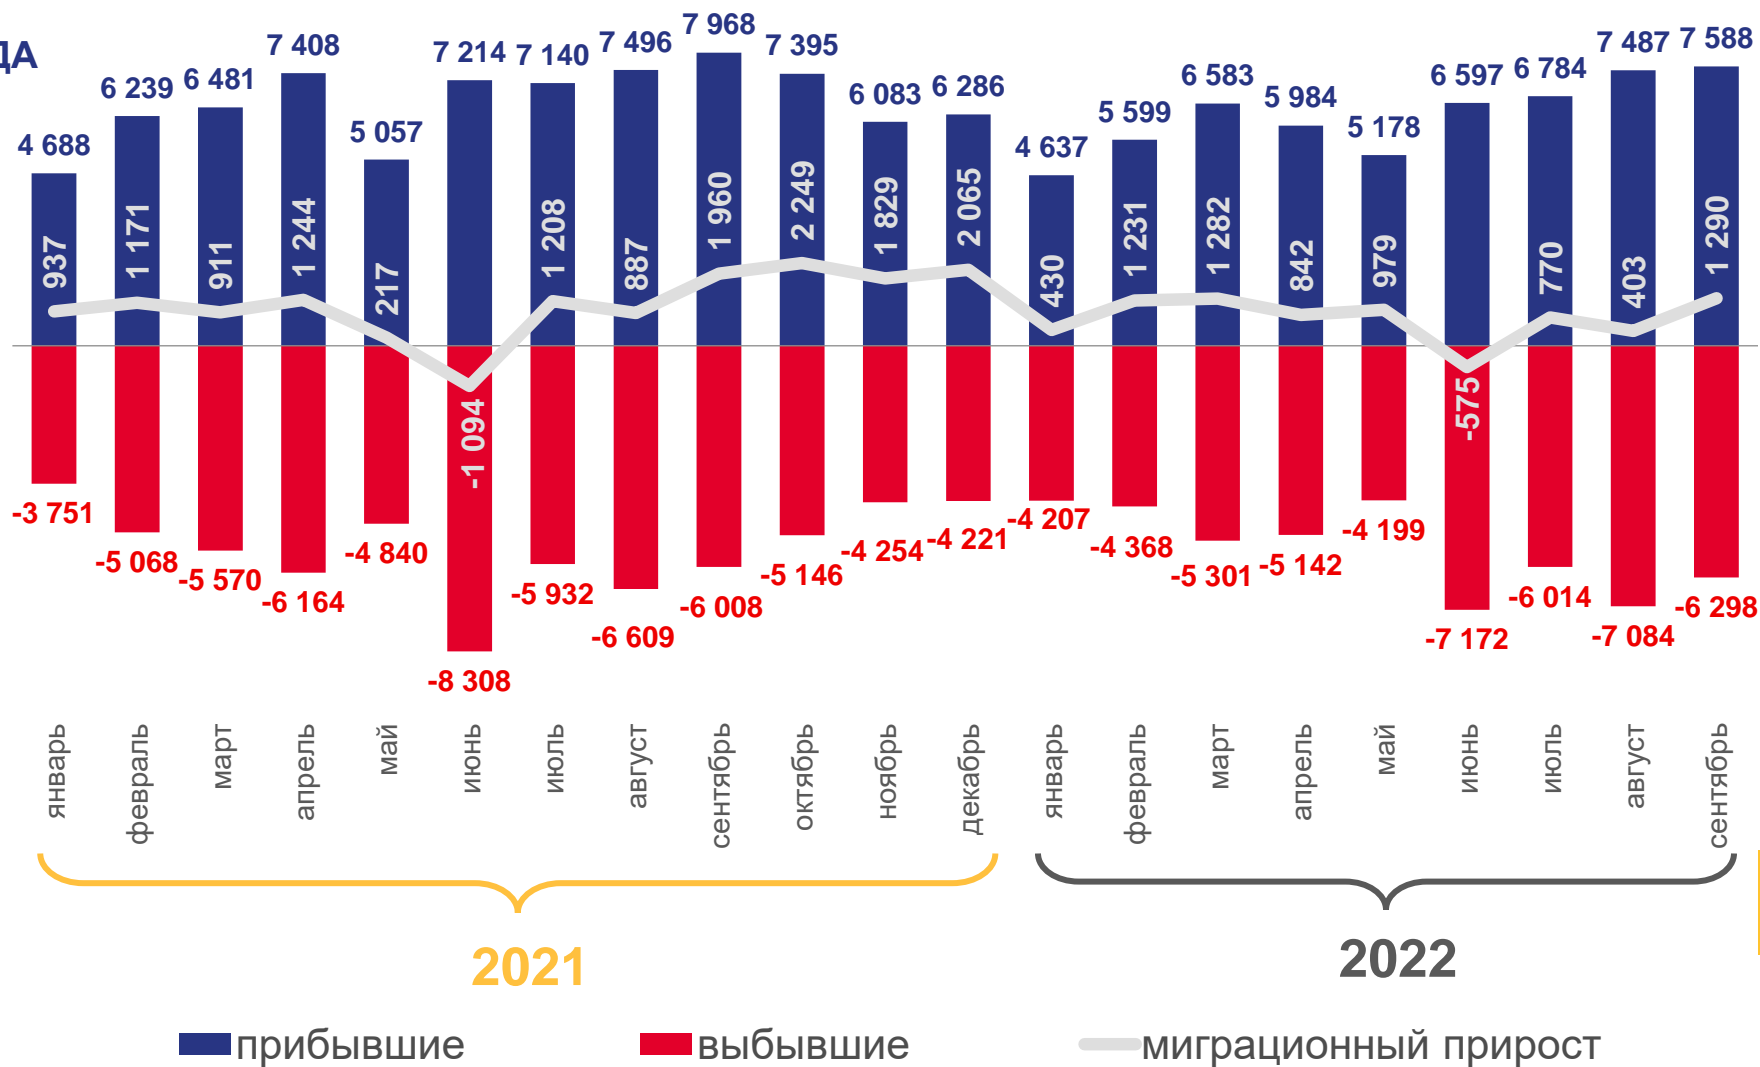

# Оперативные итоги Миграции населения

Новосибирской области

за январь – сентябрь 2022 года

- 01 ОБЩИЕ ИТОГИ МИГРАЦИИ
- 02 МИГРАЦИОННЫЕ ПОТОКИ ПЕРЕДВИЖЕНИЙ
- 03 РАСПРЕДЕЛЕНИЕ МИГРАНТОВ ПО ВИДАМ РЕГИСТРАЦИИ
- 04 МИГРАЦИОННЫЙ ОБМЕН НОВОСИБИРСКОЙ ОБЛАСТИ С ФЕДЕРАЛЬНЫМИ ОКРУГАМИ
- 05 МИГРАЦИОННЫЙ ОБМЕН НОВОСИБИРСКОЙ ОБЛАСТИ СО СТРАНАМИ СНГ
- 06 МИГРАЦИОННЫЙ ОБМЕН НОВОСИБИРСКОЙ ОБЛАСТИ С ДРУГИМИ ЗАРУБЕЖНЫМИ СТРАНАМИ

# ОБЩИЕ ИТОГИ МИГРАЦИИ

Человек

ЗА ЯНВАРЬ – СЕНТЯБРЬ 2022 ГОДА

ТЫС. ЧЕЛОВЕК

**+6,6**

Миграционный прирост/убыль населения

**ИЗМЕНЕНИЕ, %**

к январю-сентябрю 2021 года

**-5,5%**

числа прибывших

**-4,7%**

числа выбывших

# МИГРАЦИОННЫЕ ПОТОКИ ПЕРЕДВИЖЕНИЙ

ЗА ЯНВАРЬ – СЕНТЯБРЬ 2022 ГОДА

Прибывшие

**56,4** тыс. человек

Выбывшие

**49,8** тыс. человек

- Внутрирегиональная
- Межрегиональная
- Международная
- со странами СНГ
- с другими зарубежными странами