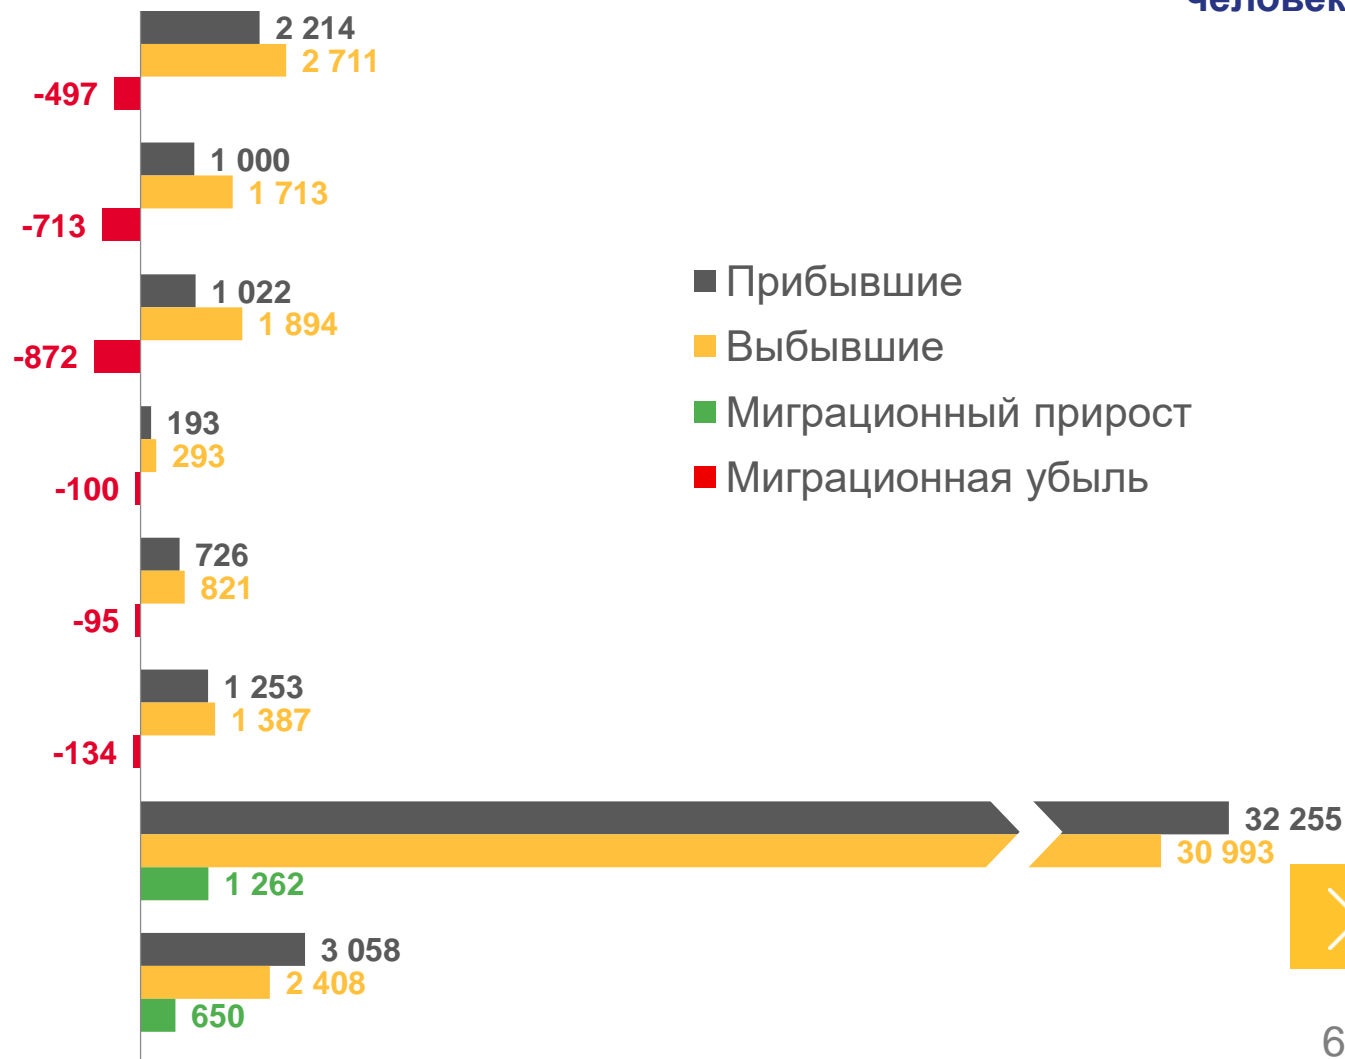

# МИГРАЦИОННЫЙ ОБМЕН НОВОСИБИРСКОЙ ОБЛАСТИ С ФЕДЕРАЛЬНЫМИ ОКРУГАМИ

ЗА ЯНВАРЬ – СЕНТЯБРЬ 2022 ГОДА,  
человек

Центральный федеральный округ

Северо-Западный федеральный округ

Южный федеральный округ

Северо-Кавказский федеральный округ

Приволжский федеральный округ

Уральский федеральный округ

Сибирский федеральный округ

Дальневосточный федеральный округ

# МИГРАЦИОННЫЙ ОБМЕН НОВОСИБИРСКОЙ ОБЛАСТИ СО СТРАНАМИ СНГ

ЗА ЯНВАРЬ – СЕНТЯБРЬ 2022 ГОДА,  
человек

Азербайджан

316  
227  
89

Армения

317  
219  
98

Беларусь

34  
32  
2

Казахстан

4722  
2374  
2348

Киргизия

1765  
840  
925

Республика Молдова

55  
22  
33

Таджикистан

6052  
2818  
3234