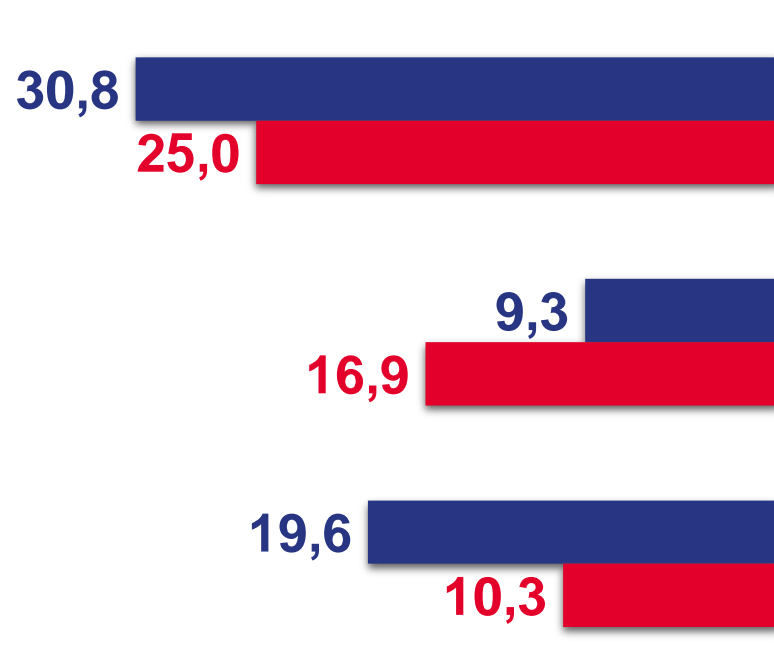

**-5,5%**

числа прибывших

**-4,7%**

числа выбывших

# МИГРАЦИОННЫЕ ПОТОКИ ПЕРЕДВИЖЕНИЙ

ЗА ЯНВАРЬ – СЕНТЯБРЬ 2022 ГОДА

Прибывшие

**56,4** тыс. человек

Выбывшие

**49,8** тыс. человек

- Внутрирегиональная
- Межрегиональная
- Международная
- со странами СНГ
- с другими зарубежными странами

# РАСПРЕДЕЛЕНИЕ МИГРАНТОВ ПО ВИДАМ РЕГИСТРАЦИИ

ЗА ЯНВАРЬ – СЕНТЯБРЬ 2021 ГОДА,  
тыс. человек

ЗА ЯНВАРЬ – СЕНТЯБРЬ 2022 ГОДА,  
тыс. человек

■ Прибывшие

■ Выбывшие