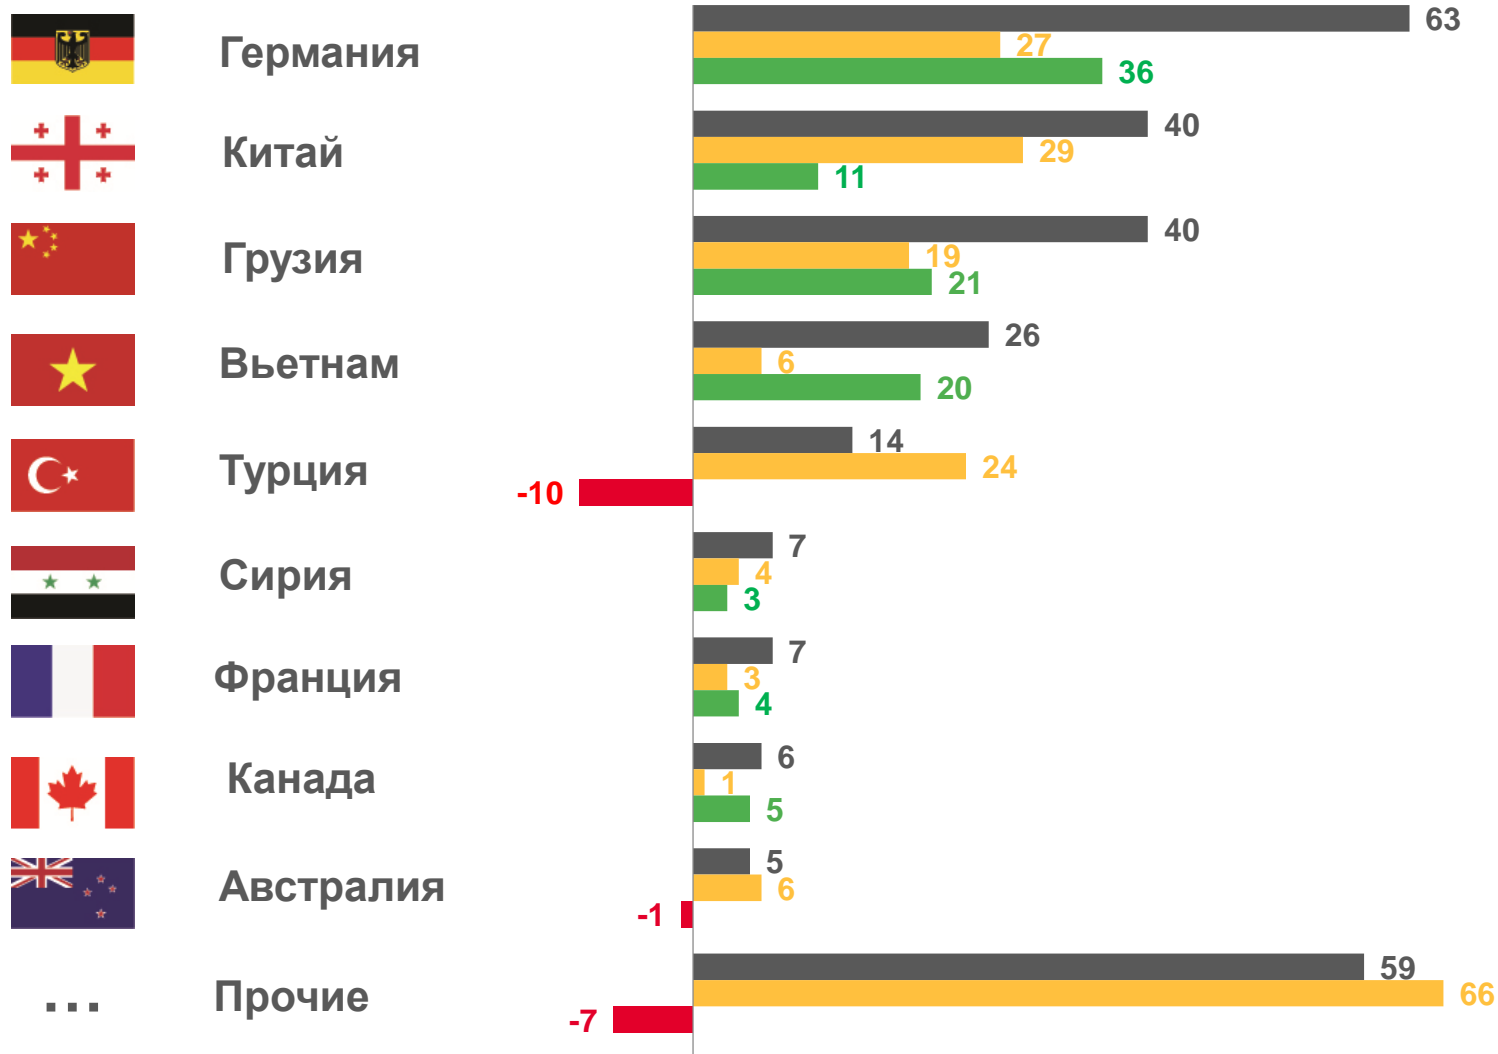

Казахстан

4722  
2374  
2348

Киргизия

1765  
840  
925

Республика Молдова

55  
22  
33

Таджикистан

6052  
2818  
3234

Туркмения

-4  
5  
9

Узбекистан

884  
680  
204

Украина

299  
159  
140

- Прибывшие
- Выбывшие
- Миграционный прирост
- Миграционная убыль

# МИГРАЦИОННЫЙ ОБМЕН НОВОСИБИРСКОЙ ОБЛАСТИ С ДРУГИМИ ЗАРУБЕЖНЫМИ СТРАНАМИ

ЗА ЯНВАРЬ – СЕНТЯБРЬ 2022 ГОДА,  
человек

■ Прибывшие  
■ Выбывшие  
■ Миграционный прирост  
■ Миграционная убыль